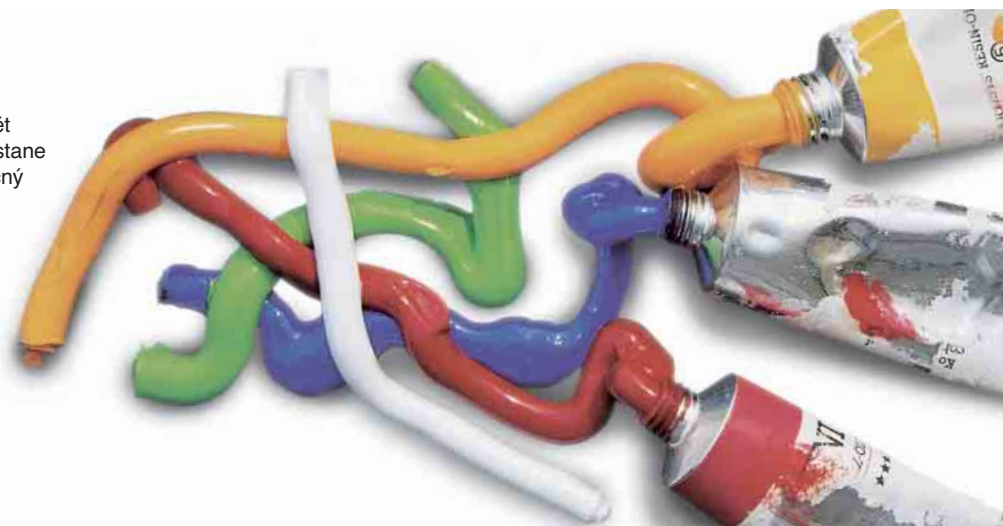

Vzory

Vaše rozhodnutí pro originál umožňuje otevřít svět individuálních řešení prakticky bez hranic. Ta se stane z jednoho z kočárků značky Teutonia Váš jedinečný a nezaměnitelný unikát.