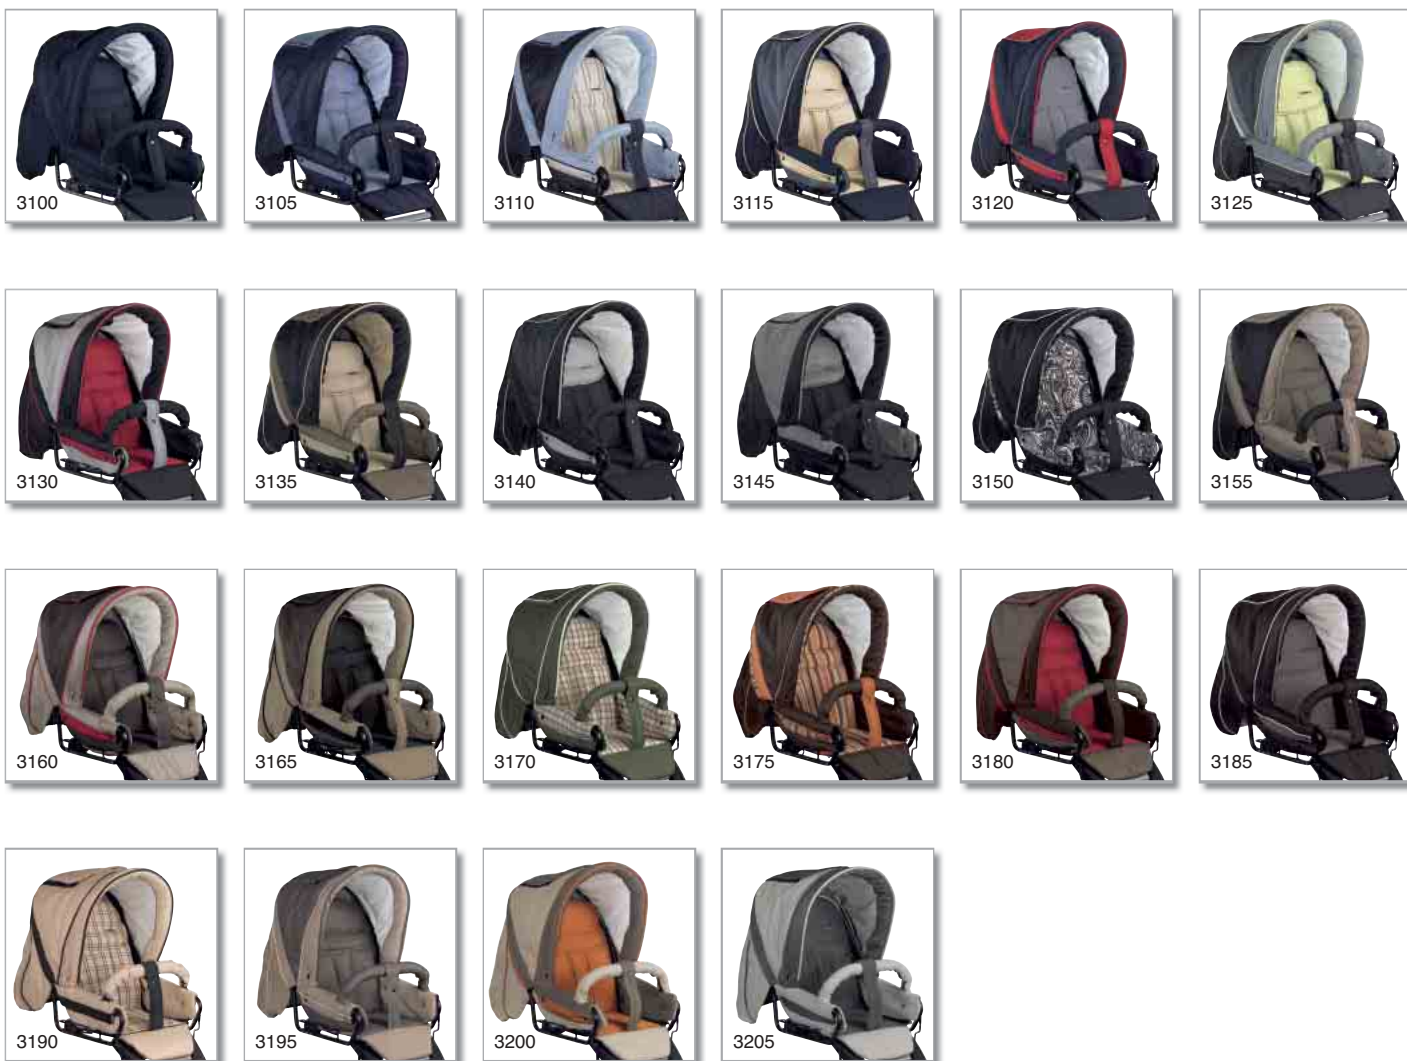

Vzory Kolekce 2008