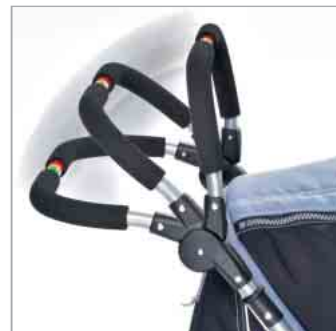

Již sériově kompletně vybaveno

Každý kočárek teutonia je vhodný pro novorozence a je možné jej později přestavět na sportovní kočárek. U všech modelů (kromě Fun CS) lze měnit směr jízdy dítěte. Stříšku lze proměnit ve vzdušné stínidlo, které je nehlukně polohovatelné. Okénko zajišťuje průhled na dítě. Naše sportovní sedačky jsou polstrované a potahy jsou oboustranné (kromě módních „fashion“ potahů). Vaše dítě sedí díky vypodloženému 5 bodovému pásu a lehce odnímatelnému ochrannému madélku pohodlně a bezpečně.

Všechny látky teutonia se lehce udržují, odpuzují vodu a nečistoty, jsou nezátížené škodlivými látkami a jsou kompletně prátelné. Naše opěrky pro nohy jsou polohovatelné. Všechny kočárky jsou odpružené, což zajišťuje optimální jízdní komfort. Sériově dodávané reflexní pásy zvyšují pasivní bezpečnost. Pláštěnka je vždy součástí výbavy.

Lehce odepínatelná letní varianta

Okénko

Všechny látky odpuzují vodu a nečistoty

výškově nastavitelná polohovatelná rukojeť

komfortní sportovní sedačka, 5 bodový pás, ochranné madlo

lehce odnímatelné, polstrované madlo